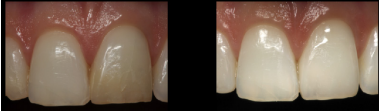

JOSÉ ESTÉVEZ ALLEN
DEPOSITO DENTAL

Curso Empress Direct

Dra Iria Lopéz

PROGRAMA TEORICO

- 1) Guía detalles cromáticos y ópticos del diente.
- 2) Requisitos estéticos de las resinas compuestas.
- 3) Bases para una estratificación natural.
- 4) Estratificación paso a paso.
- 5) Cierre de diastemas.

PROGRAMA PRACTICO

- 1) Estratificación de una clase IV
- 2) Manejo de espacios en el frente anterior estético
- 3) Cierre de diastemas

Composites anteriores

TEORICO-PRÁCTICO

Composites anteriores TEORICO-PRÁCTICO

Composites anteriores TEORICO-PRÁCTICO

Composites anteriores TEORICO-PRÁCTICO